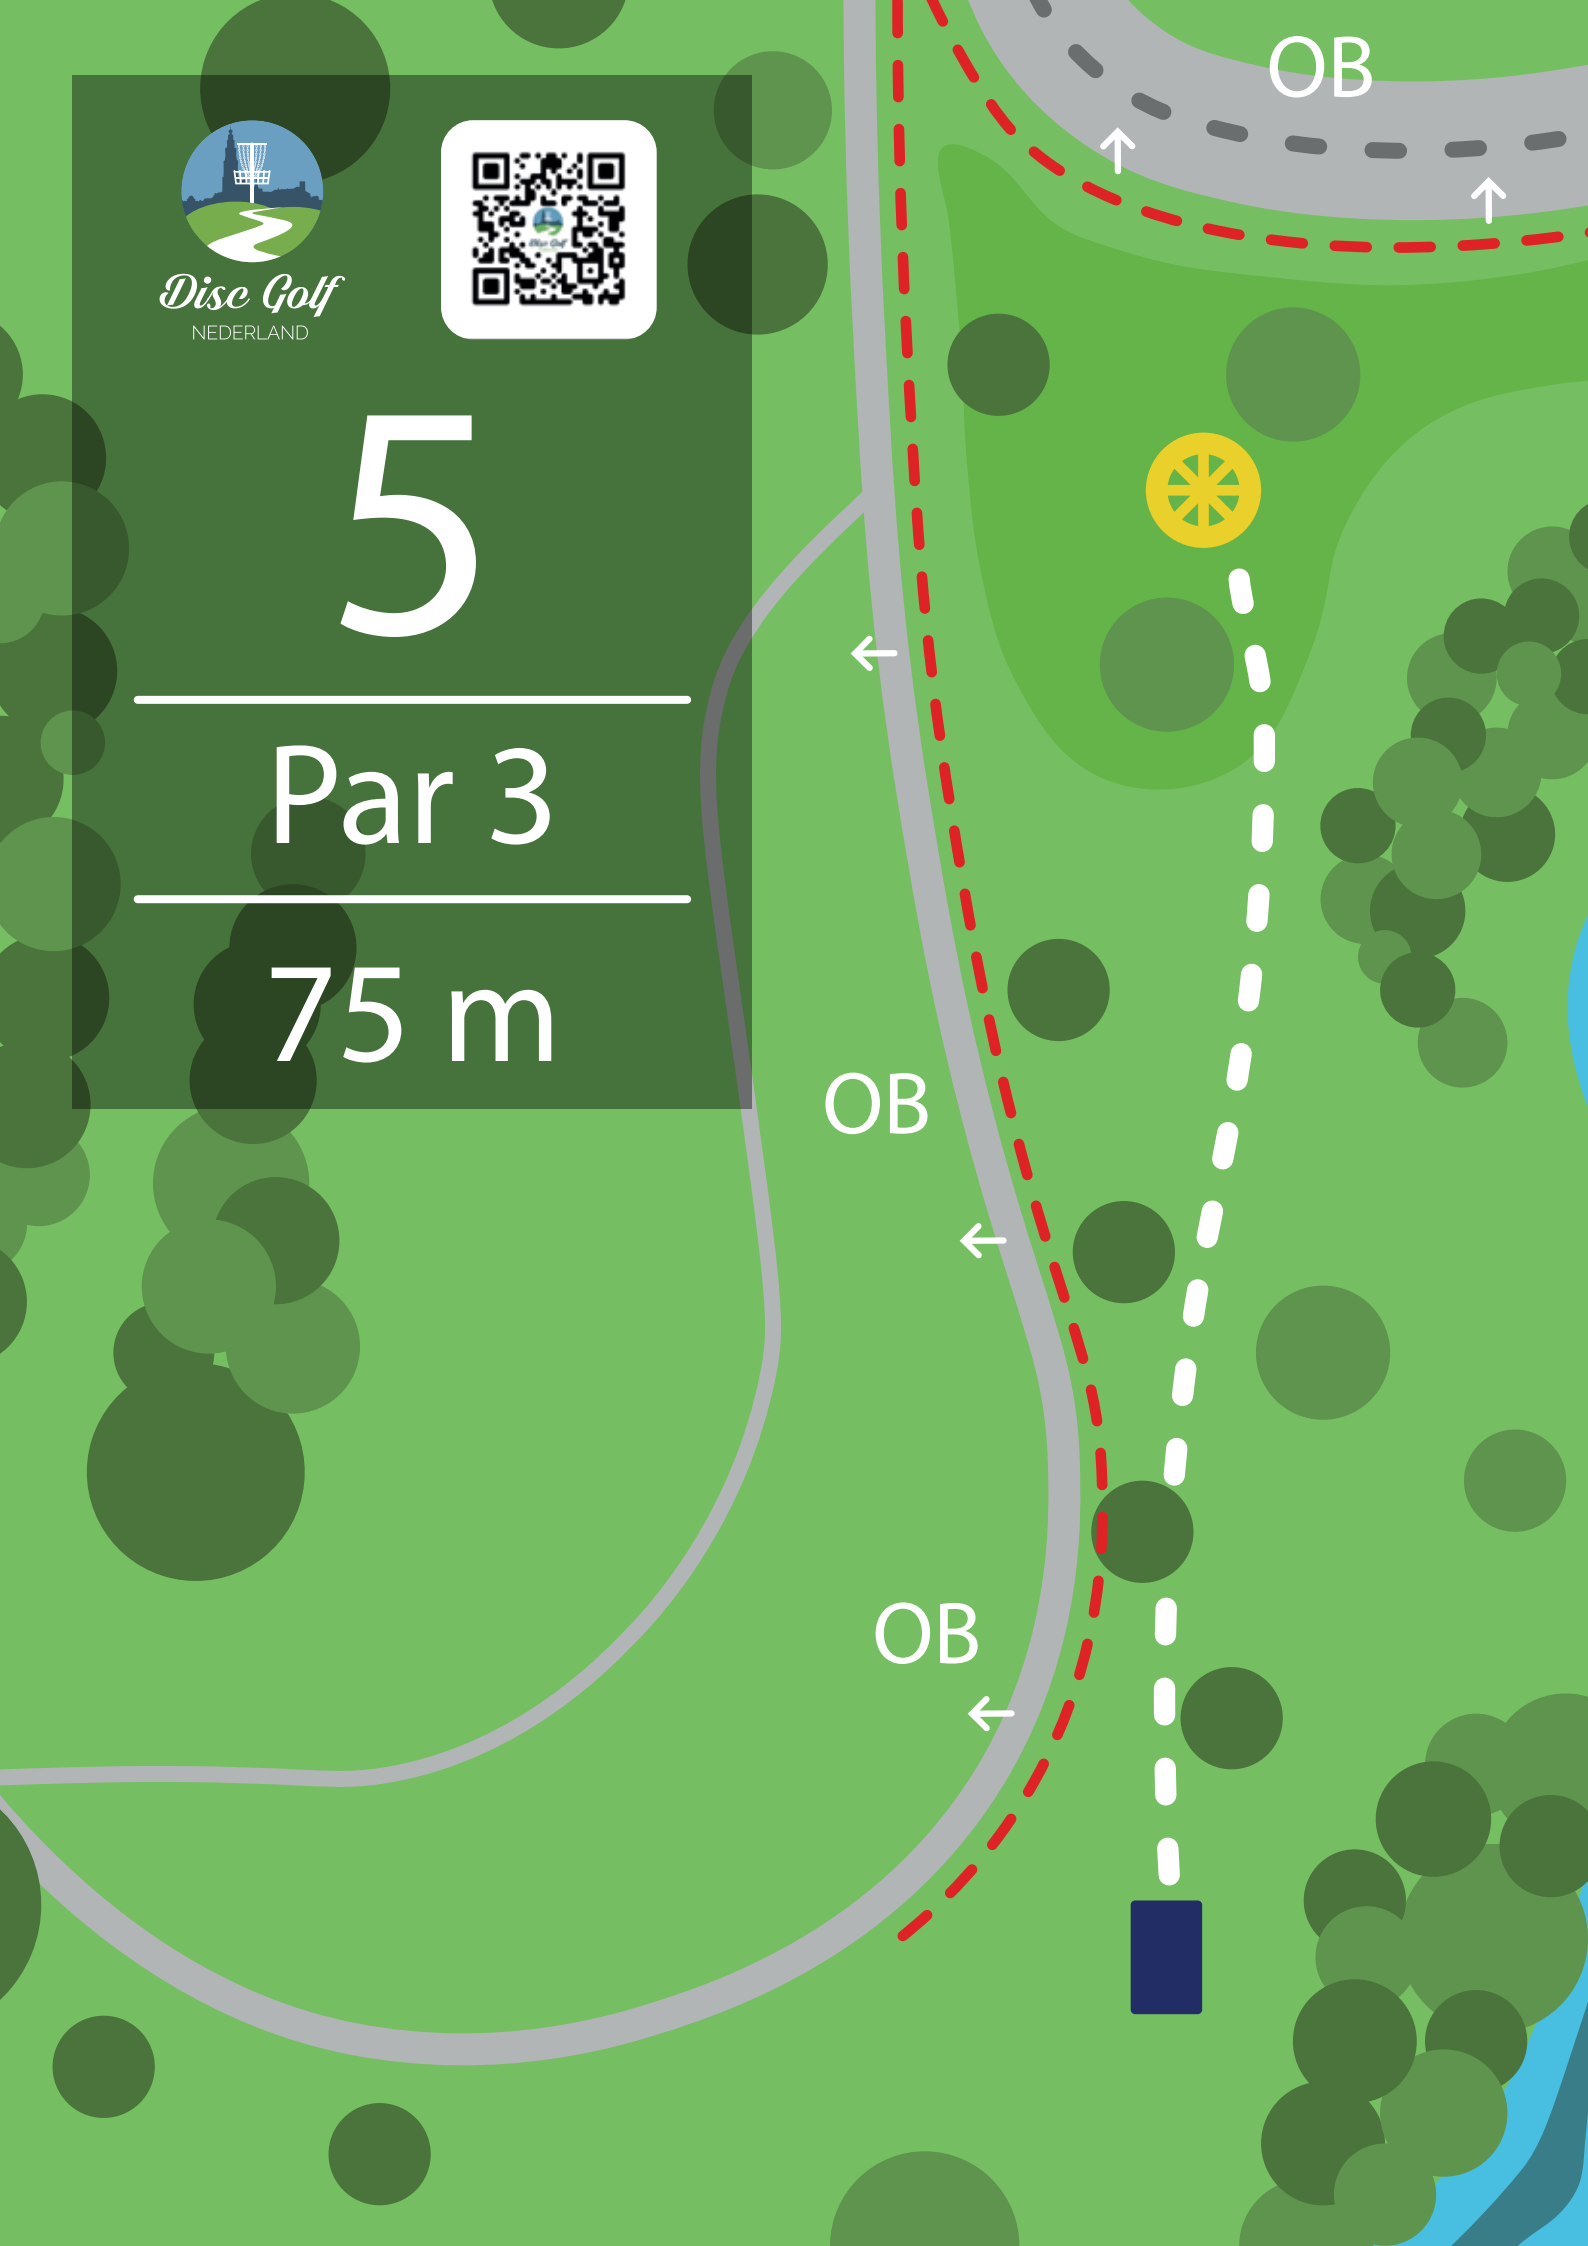

Disc Golf
NEDERLAND

5

Par 3

75 m

OB

OB

OB